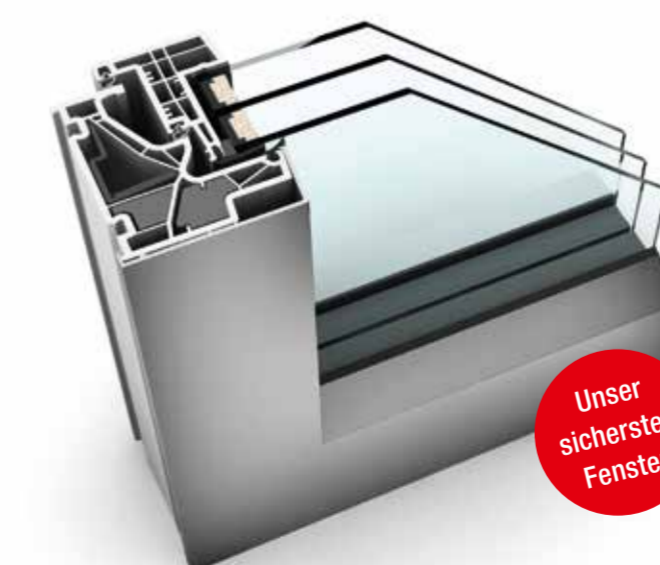

#### 4. WÄRMESCHUTZ

Die im Fensterrahmen eingebaute Dämmung sorgt für ausgezeichnete U-Werte.

**I-tec Verglasung**

**I-tec Beschattung**

**I-tec Lüftung**

**I-tec Insulation**

## KF 500 – INNOVATIVES DESIGN MIT KNOW-HOW

Im Flügel des Kunststoff- bzw. Kunststoff/Aluminium-Fensters KF 500 verbirgt sich die revolutionäre I-tec Verriegelung, die ein Aushebeln des Fensters unmöglich macht – konkurrenzlos in der Branche. Zusätzlich kann das KF 500 mit der I-tec Lüftung, einem im Fensterrahmen integrierten Lüftungssystem, ausgestattet werden.